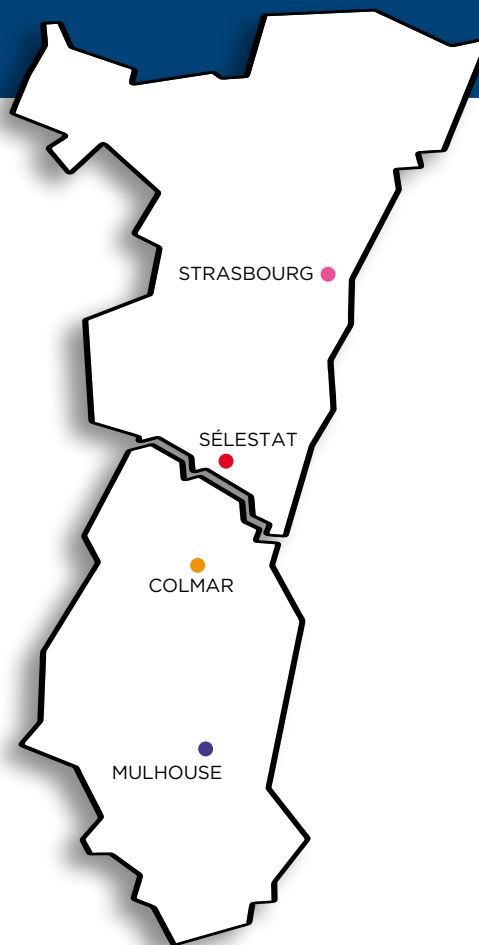

En complément de nos 3 implantations historiques, **certaines formations sont délocalisées à Sélestat** en partenariat avec le lycée Schweisguth (BTS MCO et BTS Gestion de la PME) afin d'être au plus près des entreprises et des apprentis.

Retrouvez les diplômes des sites de Strasbourg et Mulhouse sur notre site www.ccicampus.fr